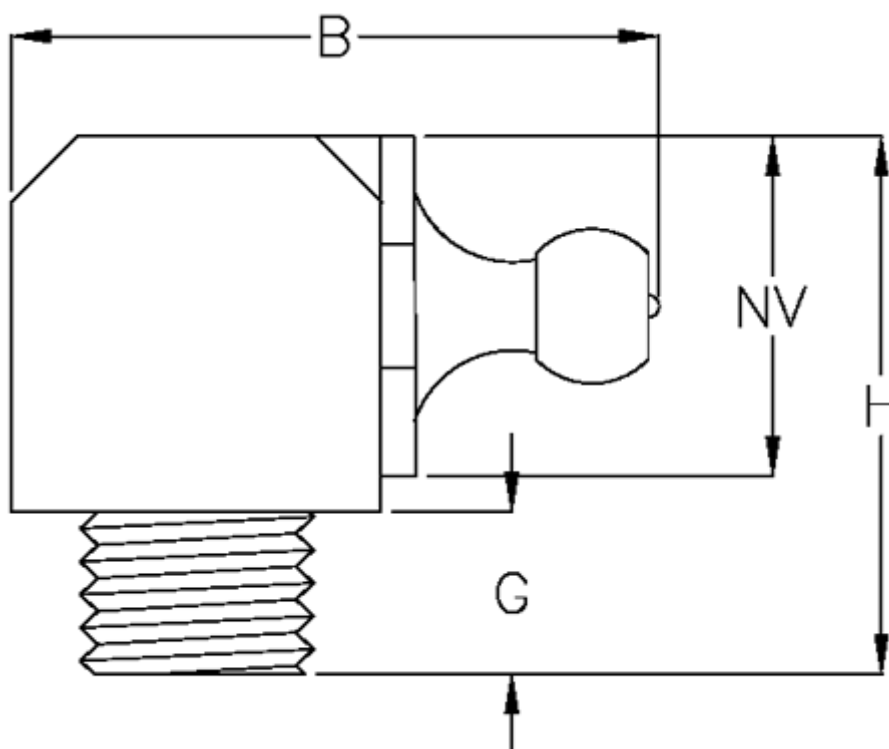

Varenummer: 53090305
Beskrivelse: KLEE keglesmørenippel DIN 71412 Type H3
90 grader, M8x1,25

Mål

B	= 18.5
G	= 5.3
Gevind	= M8x1,25
H	= 18.0
NV	= 9.0